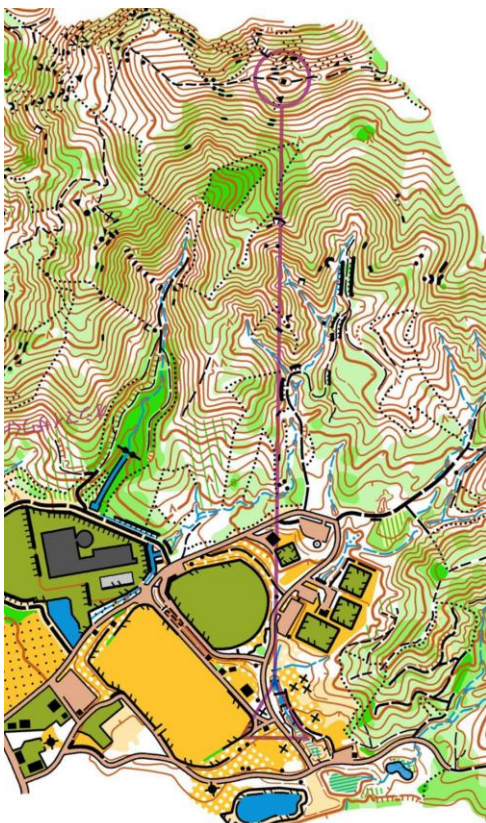

15分

GPSTラッキング

QRコードを読み込み
GPSTラッキングへ!

会場レイアウト

マスコット
キャラクター
「オシマイグマ」

オフィシャルレースの楽しみ方

❑ 理不尽なコースと戦うオフィシャルを応援しよう!

❑ GPSで登りを頑張るオフィシャルの走りをCHECK!
会場からも見えるポイントがたくさん!

❑ ヘトヘトのオフィシャルにはビジュアルで水をかけて給水してあげよう!

❑ ビジュアル後はもうひと頑張り! お世話になったオフィシャルに感謝を込めて精一杯の声援を送ろう!

マスコット裏話(1/2)

ICMR2022 裏マスコットキャラクター

「オシマイザワくん」

矢板の屈強な藪に絡まりオシマイになってしまったオリエンティアの霊。スギ花粉のせいで鼻水が止まらず成仏出来なくなりました。

スタートリスト(選手権の部)

選手権クラス

900m / ↑225m

コースみどころ

- ① 選手権、一般ともに序盤はひたすら登り。選手権の△→1はいきなり900m/↑225mのバーティカルレッグ。石尊山の頂を手にするのは誰だ！？
- ② 登りレッグから一転、これまでの登りを一瞬で無にする激下りレッグ。加速するレース展開を見逃すな！
- ③ 野球場上のポストは、会場からよく見える絶好の応援ポイント！
- ④ ビジュアル後は野球場をぐるっと1周。この不毛なレッグで最後の逆転劇は起こるのか！？レッグ線が複雑なので、ちゃんと順番通りに回れるかもポイント。