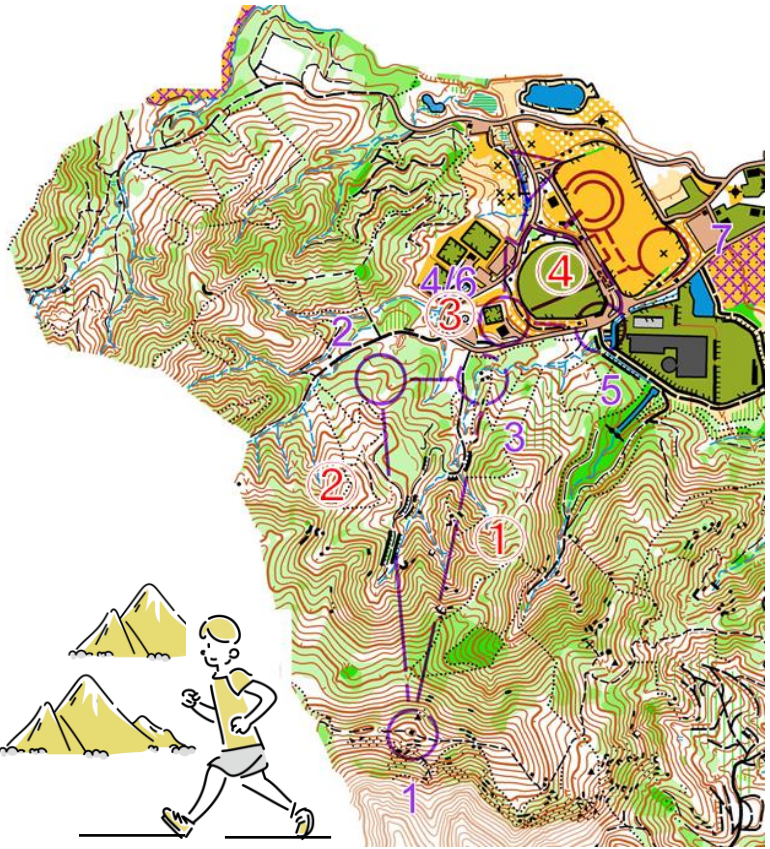

15分

GPSTラッキング

QRコードを読み込み
GPSTラッキングへ!

会場レイアウト

マスコット
キャラクター
「オシマイグマ」

オフィシャルレースの楽しみ方

❑ 理不尽なコースと戦うオフィシャルを応援しよう!

❑ GPSで登りを頑張るオフィシャルの走りをCHECK!
会場からも見えるポイントがたくさん!

❑ ヘトヘトのオフィシャルにはビジュアルで水をかけて給水してあげよう!

❑ ビジュアル後はもうひと頑張り! お世話になったオフィシャルに感謝を込めて精一杯の声援を送ろう!

マスコット裏話(1/2)

ICMR2022 裏マスコットキャラクター

「オシマイザワくん」

矢板の屈強な藪に絡まりオシマイになってしまったオリエンティアの霊。スギ花粉のせいで鼻水が止まらず成仏出来なくなりました。

スタートリスト(選手権の部)

選手権クラス

900m / ↑225m

コースみどころ

- ① 選手権、一般ともに序盤はひたすら登り。選手権の△→1はいきなり900m/↑225mのバーティカルレッグ。石尊山の頂を手にするのは誰だ！？
- ② 登りレッグから一転、これまでの登りを一瞬で無にする激下りレッグ。加速するレース展開を見逃すな！
- ③ 野球場上のポストは、会場からよく見える絶好の応援ポイント！
- ④ ビジュアル後は野球場をぐるっと1周。この不毛なレッグで最後の逆転劇は起こるのか！？レッグ線が複雑なので、ちゃんと順番通りに回れるかもポイント。