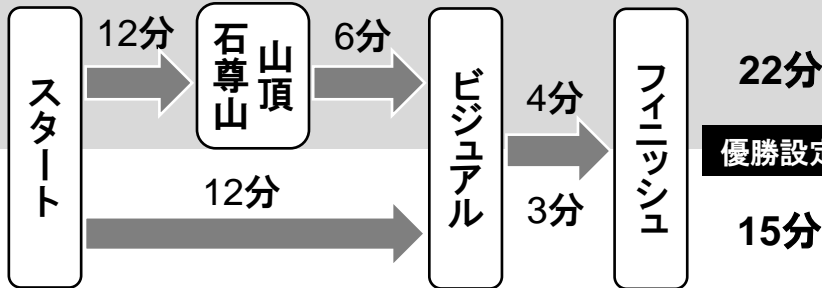

2022年度日本学生オリエンテーリング選手権大会 オフィシャルレース競技部門 観戦ガイド

競技の流れ

選手権

Length:2.7km
Climb:240m

22分

優勝設定

一般

Length:1.9km
Climb:95m

15分

GPSTラッキング

QRコードを読み込み
GPSTラッキングへ!

会場レイアウト

マスコット
キャラクター
「オシマイグマ」

オフィシャルレースの楽しみ方

❑ 理不尽なコースと戦うオフィシャルを応援しよう!

❑ GPSで登りを頑張るオフィシャルの走りをCHECK!
会場からも見えるポイントがたくさん!