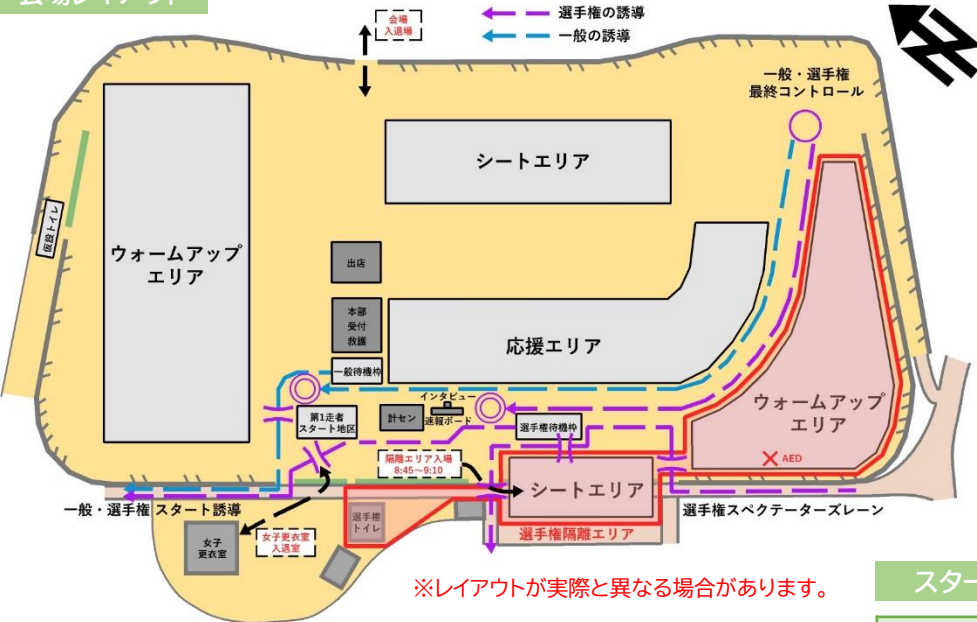

2022年度日本学生オリエンテーリング選手権大会 オフィシャルレース競技部門 観戦ガイド

競技の流れ

選手権

Length:2.7km
Climb:240m

22分

優勝設定

一般

Length:1.9km
Climb:95m

15分

GPSTラッキング

QRコードを読み込み
GPSTラッキングへ!

会場レイアウト

マスコット
キャラクター
「オシマイグマ」

オフィシャルレースの楽しみ方

❑ 理不尽なコースと戦うオフィシャルを応援しよう!

❑ GPSで登りを頑張るオフィシャルの走りをCHECK!
会場からも見えるポイントがたくさん!

❑ ヘトヘトのオフィシャルにはビジュアルで水をかけて給水してあげよう!

❑ ビジュアル後はもうひと頑張り! お世話になったオフィシャルに感謝を込めて精一杯の声援を送ろう!

マスコット裏話(1/2)

ICMR2022 裏マスコットキャラクター

「オシマイザワくん」

矢板の屈強な藪に絡まりオシマイになってしまったオリエンティアの霊。スギ花粉のせいで鼻水が止まらず成仏出来なくなりました。

スタートリスト(選手権の部)

選手権クラス

900m / ↑225m

コースみどころ

- ① 選手権、一般ともに序盤はひたすら登り。選手権の△→1はいきなり900m/↑225mのバーティカルレッグ。石尊山の頂を手にするのは誰だ！？
- ② 登りレッグから一転、これまでの登りを一瞬で無にする激下りレッグ。加速するレース展開を見逃すな！
- ③ 野球場上のポストは、会場からよく見える絶好の応援ポイント！
- ④ ビジュアル後は野球場をぐるっと1周。この不毛なレッグで最後の逆転劇は起こるのか！？レッグ線が複雑なので、ちゃんと順番通りに回れるかもポイント。