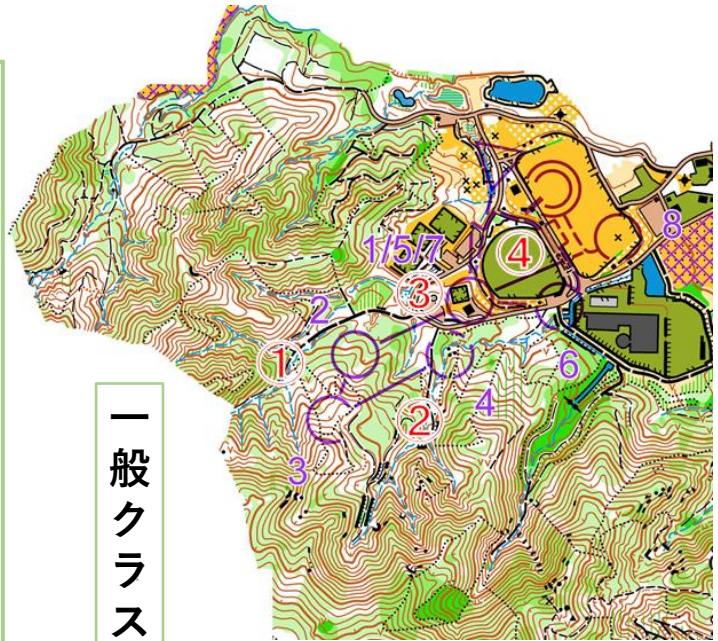

選手権クラス

900m / ↑225m

コースみどころ

- ① 選手権、一般ともに序盤はひたすら登り。選手権の△→1はいきなり900m/↑225mのバーティカルレッグ。石尊山の頂を手にするのは誰だ！？
- ② 登りレッグから一転、これまでの登りを一瞬で無にする激下りレッグ。加速するレース展開を見逃すな！
- ③ 野球場上のポストは、会場からよく見える絶好の応援ポイント！
- ④ ビジュアル後は野球場をぐるっと1周。この不毛なレッグで最後の逆転劇は起こるのか！？レッグ線が複雑なので、ちゃんと順番通りに回れるかもポイント。

一般クラス

コースプランナー：岩井 龍之介
観戦ガイド作成：楊 馨逸

マスコット裏話(2/2)

ICMR2022 没マスコットキャラクターたち

「石尊 (ストーンソン)」

「緑の躍る人形」

横穴太郎

横穴次郎