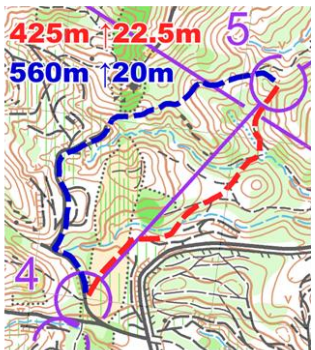

## ライブラザルト

選手の中間タイム  
速報をチェック!

## ルート解説

## WE 1-2

距離・アップともに最も抑えられる赤がベストルート。2ポでのアタック・脱出もスムーズに行える。青は途中のアップが多く、緑は走りやすい一方で距離がかさんでしまう。