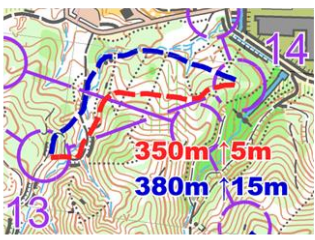

ME 13-14/WE 12-13

赤がベスト想定。青はスピードを出せる区間が多く、ナビゲーション負荷も少ないが、距離とアップの多さが難点。