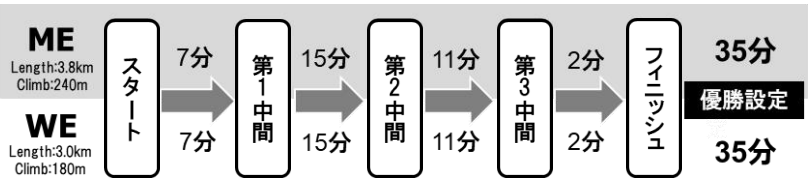

# 2022年度日本学生オリエンテーリング選手権大会 ミドル競技部門 選手権の部 観戦ガイド

競技の流れ・中間速報 ※正常に機能しない場合があります。