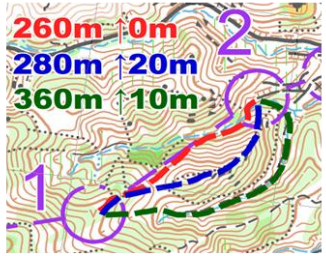

## ライブラザルト

選手の中間タイム  
速報をチェック!

## ルート解説

## WE 1-2

距離・アップともに最も抑えられる赤がベストルート。2ポでのアタック・脱出もスムーズに行える。青は途中のアップが多く、緑は走りやすい一方で距離がかさんでしまう。

## ME/WE 4-5

レック線上にほぼまっすぐ進むか、左の道巻きでスピードを出すかの選択。ほぼ差はないが、赤が速い想定。