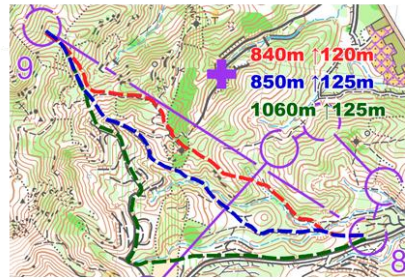

ME 13-14/WE 12-13

赤がベスト想定。青はスピードを出せる区間が多く、ナビゲーション負荷も少ないが、距離とアップの多さが難点。