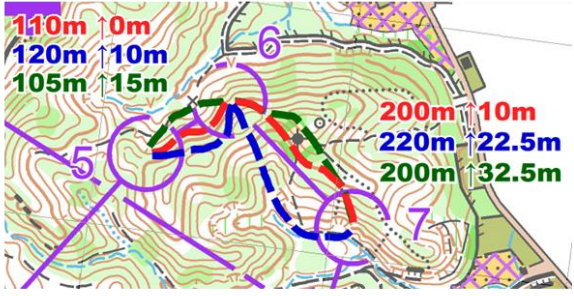

## ルート解説

## WE 1-2

距離・アップともに最も抑えられる赤がベストルート。2ポでのアタック・脱出もスムーズに行える。青は途中のアップが多く、緑は走りやすい一方で距離がかさんでしまう。

## ME/WE 4-5

レック線上にほぼまっすぐ進むか、左の道巻きでスピードを出すかの選択。ほぼ差はないが、赤が速い想定。

## ME 5-6-7

両レックとも距離は短めだが、ルートチョイスあり。5-6は赤または青が正解ルート。近くの小径に流されそうになるが、登り返しによるロスタイムが大きい。6-7は赤がベスト想定。途中藪の処理も存在するが、距離・アップともに最小限に抑えられる。7ポのスムーズな脱出も可能である。