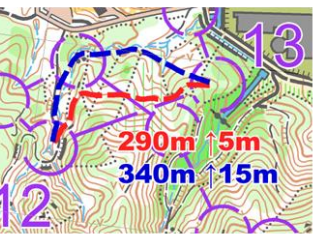

ME 13-14/WE 12-13

赤がベスト想定。青はスピードを出せる区間が多く、ナビゲーション負荷も少ないが、距離とアップの多さが難点。