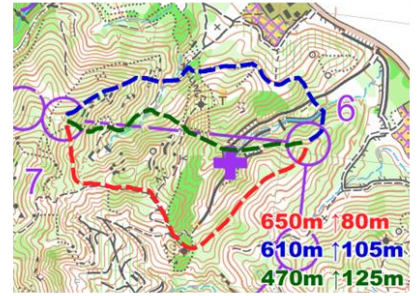

## ルート解説

## WE 1-2

距離・アップともに最も抑えられる赤がベストルート。2ポでのアタック・脱出もスムーズに行える。青は途中のアップが多く、緑は走りやすい一方で距離がかさんでしまう。

## ME/WE 4-5

レック線上にほぼまっすぐ進むか、左の道巻きでスピードを出すかの選択。ほぼ差はないが、赤が速い想定。

## ME 5-6-7

両レックとも距離は短めだが、ルートチョイスあり。5-6は赤または青が正解ルート。近くの小径に流されそうになるが、登り返しによるロスタイムが大きい。6-7は赤がベスト想定。途中藪の処理も存在するが、距離・アップともに最小限に抑えられる。7ポのスムーズな脱出も可能である。